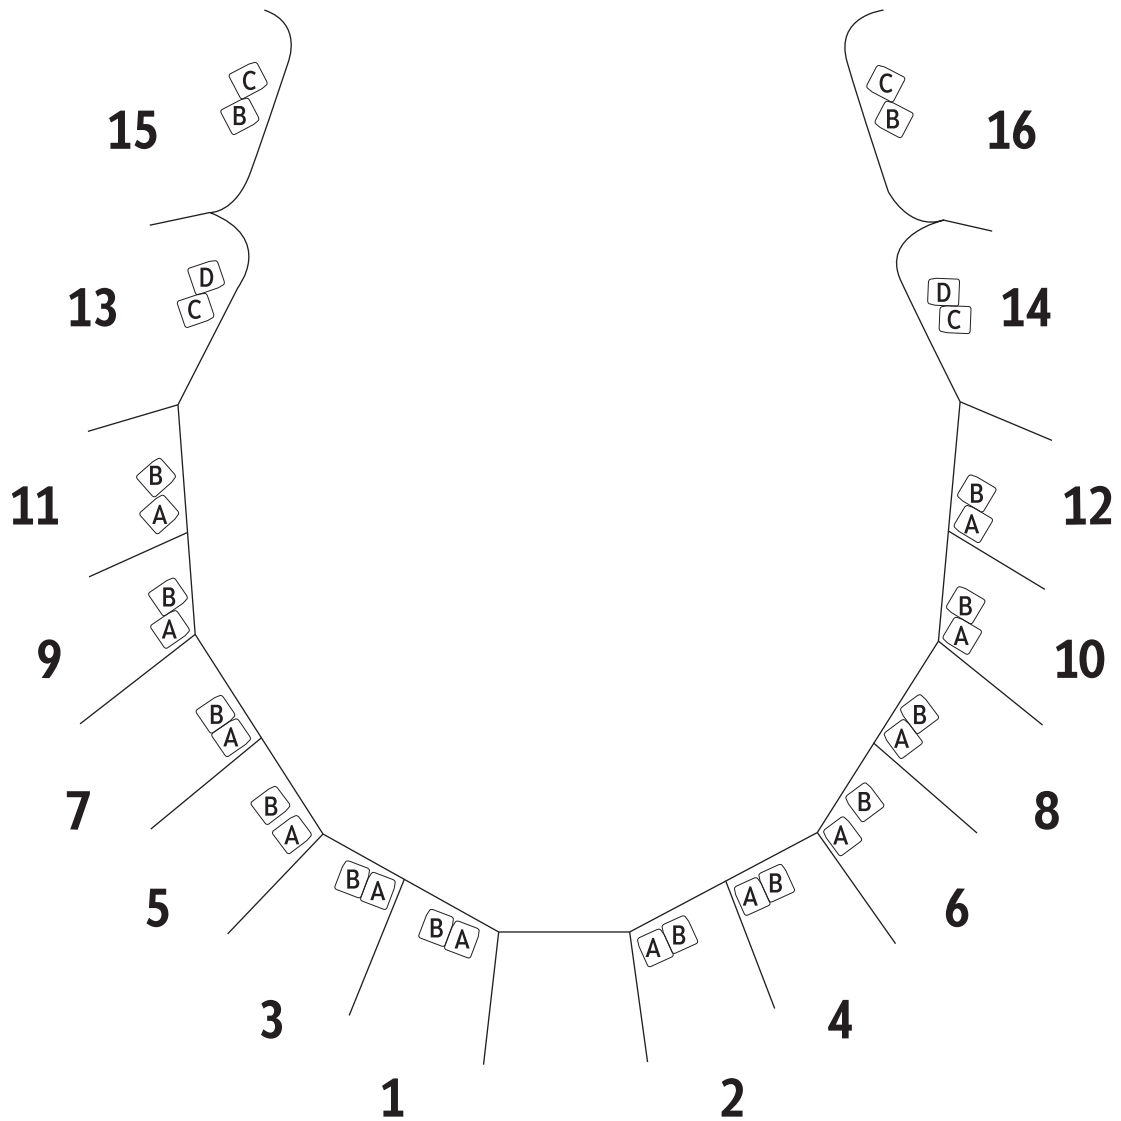

PLATEA

AFORO: 120

ESCENARIO

- Platea Lateral
- Vista Parcial
- Bloqueadas

1RA. DE PALCOS

AFORO: 42

● Bloqueadas

2DA. DE PALCOS

AFORO: 32

ESCENARIO

LUNETAS

AFORO: 36

ESCENARIO

IZQUIERDA

DERECHA