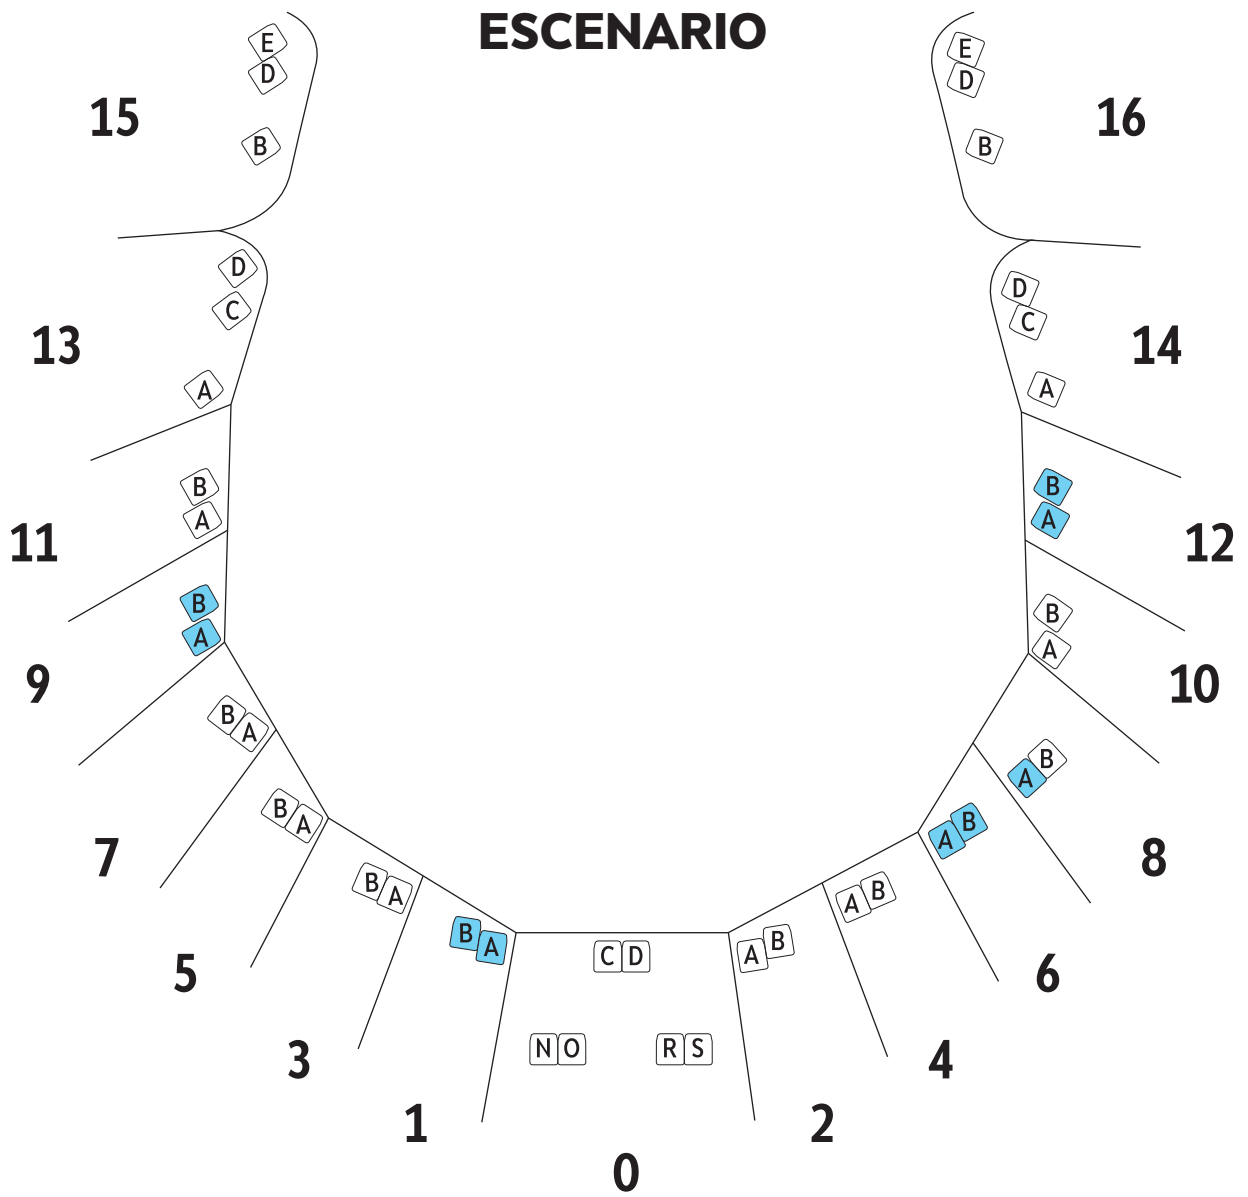

PLATEA

AFORO: 120

ESCENARIO

- Platea Lateral
- Vista Parcial
- Bloqueadas

1RA. DE PALCOS

AFORO: 42

● Bloqueadas

2DA. DE PALCOS

AFORO: 32

ESCENARIO

LUNETAS

AFORO: 36

ESCENARIO

IZQUIERDA

DERECHA