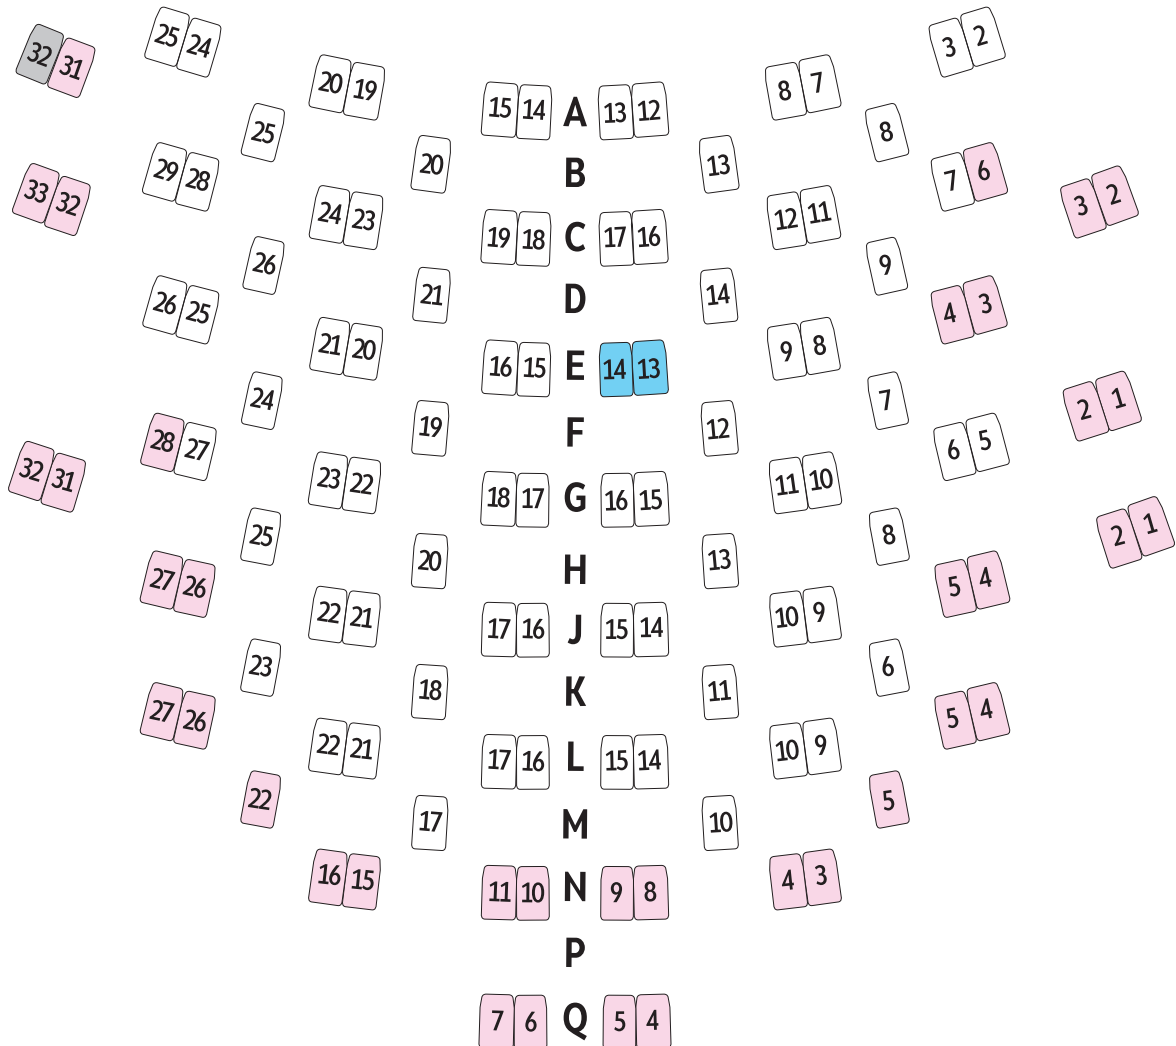

PLATEA

AFORO: 120

ESCENARIO

- Platea Lateral
- Vista Parcial
- Bloqueadas

1RA. DE PALCOS

AFORO: 42

● Bloqueadas

2DA. DE PALCOS

AFORO: 32

ESCENARIO

LUNETAS

AFORO: 36

ESCENARIO

IZQUIERDA

DERECHA